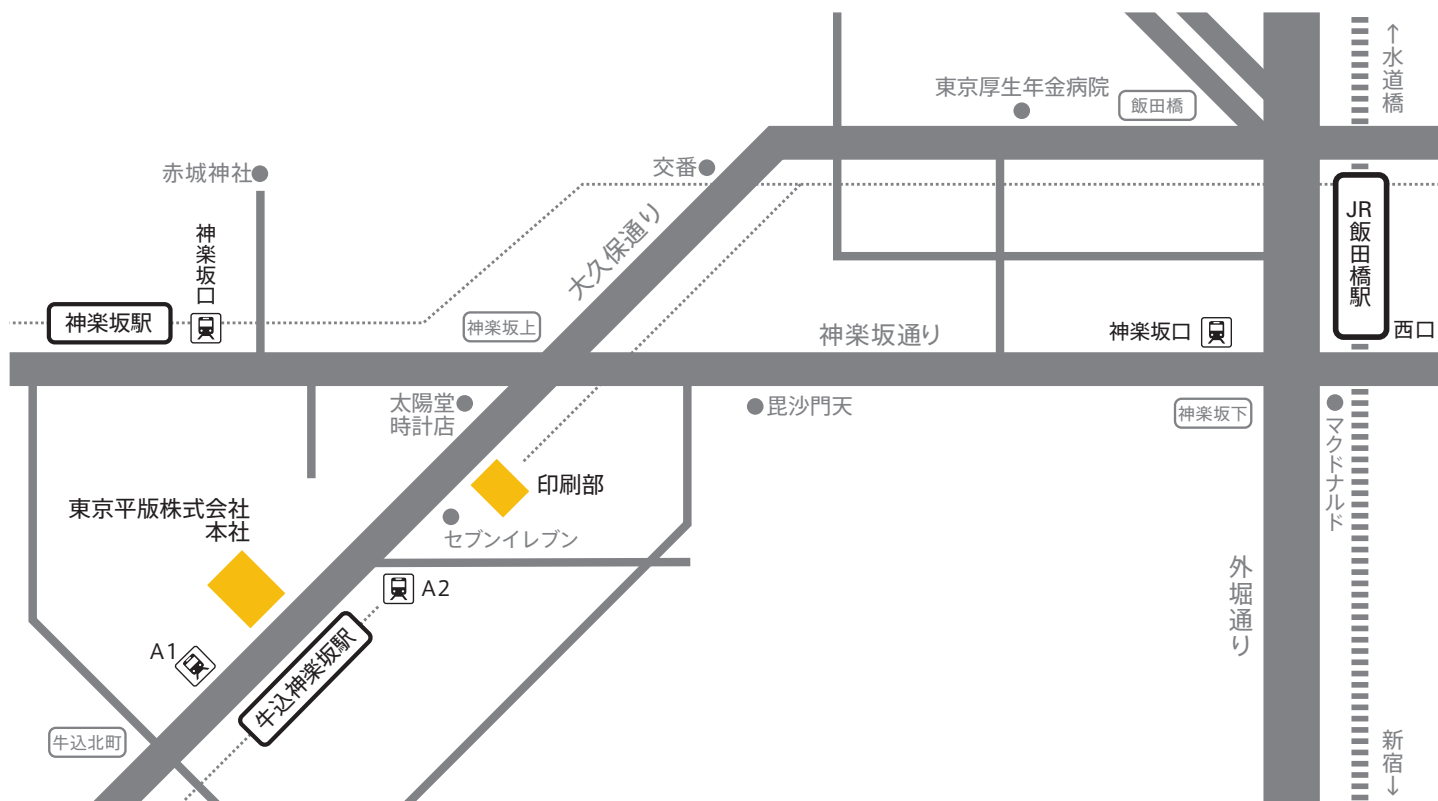

アクセスマップ

東京平版株式会社

本社) 東京都新宿区笹笥町 8 番地

電話 : 03 (3260) 1226 (代表) FAX : 03 (3260) 1105

印刷部) 東京都新宿区岩戸町 11 番地

電話 : 03 (3260) 0121 (代表)

- ▶ 都営地下鉄大江戸線線「牛込神楽坂駅」A2 / A1 出口より徒歩すぐ
- ▶ 東京メトロ東西線「神楽坂駅」神楽坂出口より徒歩 7 分
- ▶ 東京メトロ南北線 / 有楽町線「飯田橋駅」神楽坂出口より徒歩 12 分
- ▶ JR 中央・総武線「飯田橋駅」西口より徒歩 14 分